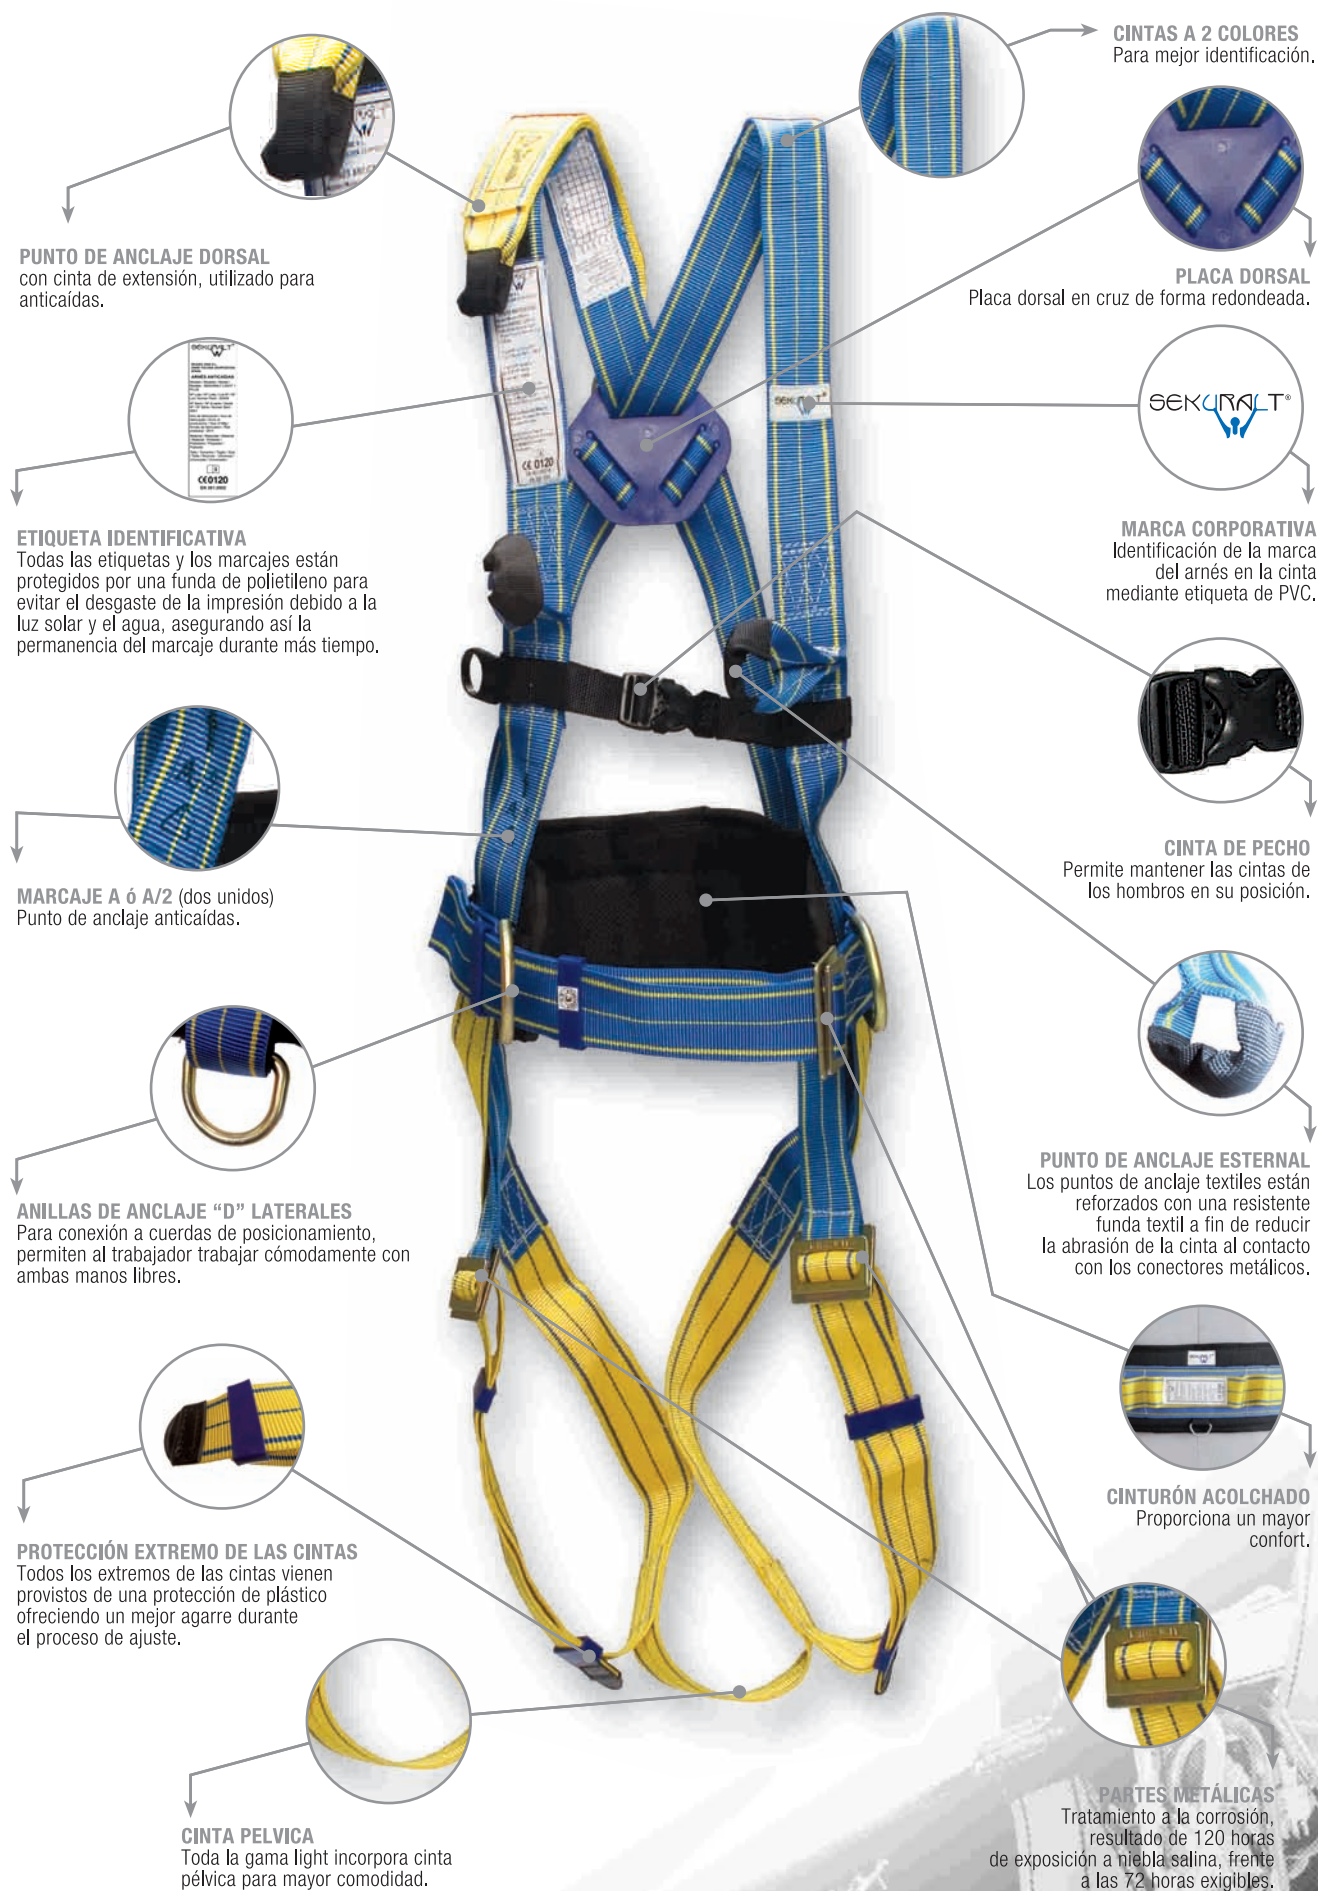

ARNES SEKURALT LIGHT / CARACTERISTICAS ARNÊS SEKURALT LIGHT / CARASCTERICAS