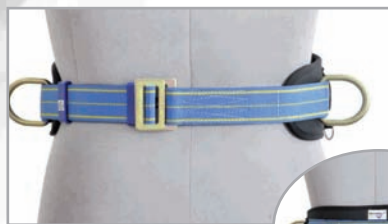

GAMA PRODUCTOS
sekuralt

SEKURALT®
BY
IRUDEK

ARNESES ARNESES

CINTURON SEKURALT LIGHT P1 PLUS CINTURÃO SEKURALT LIGHT P1 PLUS

modelo sekuralt light P1 plus
código 0840093
material poliéster
peso 580 grs.
talla universal
uds./caja 25
norma EN 358

cinturón de posicionamiento con 2 anillas "D" laterales. Regulable y fácil de colocar. Con anillas porta-herramientas.
Únicamente debe utilizarse para posicionamiento, nunca como anticaídas.

STOCK

ARNES DE ASIENTO SEKURALT LIGHT 12 PLUS ARNÊS DE ASSENTO SEKURALT LIGHT 12 PLUS