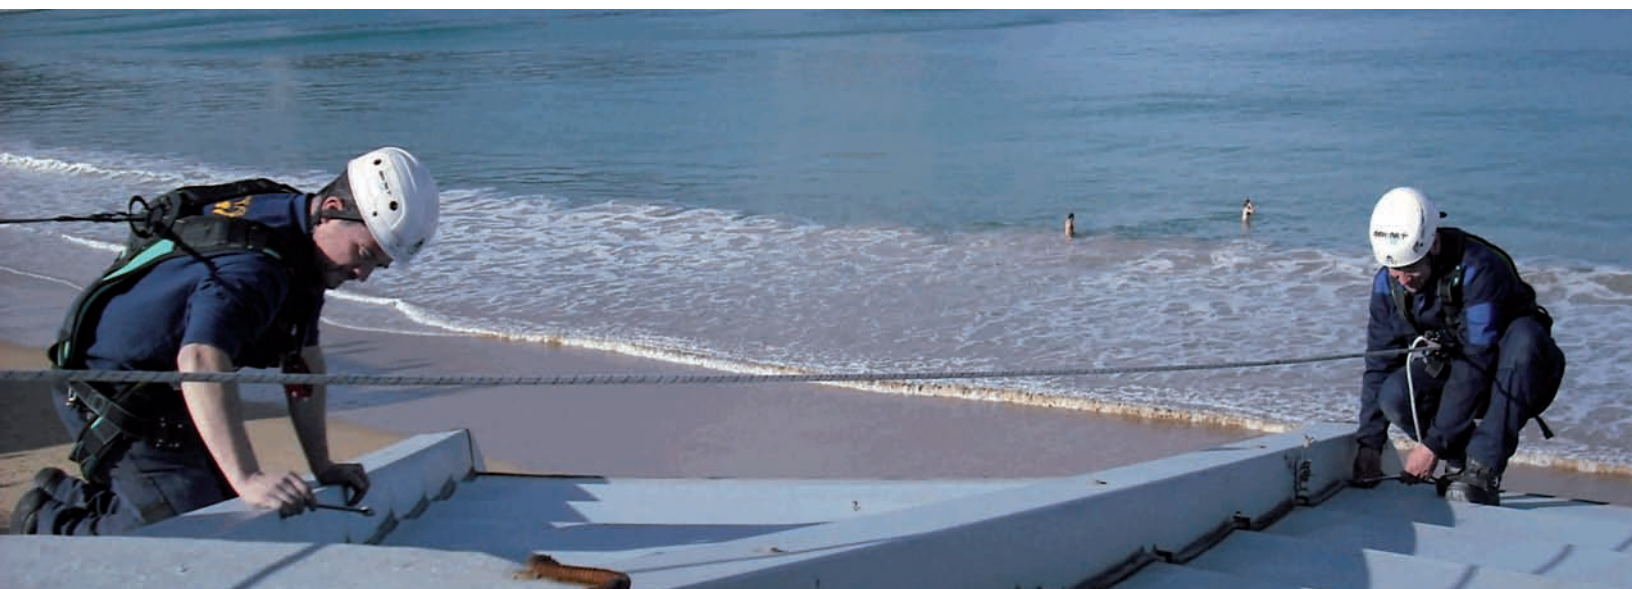

ARNES CON CHALECO SALVAVIDAS SEKURALT PBH8-150N
ARNÊS COM COLETE SALVA VIDAS SEKURALT PBH8-150N

modelo arnés con chaleco
salvavidas sekuralt
PBH8-150N
código 0890004
material poliéster
peso 2,54 kg
talla universal
uds./caja 1
norma EN 361
EN 396 SOLAS '74

arnés a 2 colores con 1 punto de anclaje dorsal, 1 punto de anclaje esternal y anilla "D" frontal para rescate, regulable en muslos. Fácil de colocar, ligero. Partes metálicas fabricadas en acero inoxidable. El chaleco salvavidas se activa automáticamente al contacto con el agua así como una señal luminosa.

25

SUSPENSION TRAUMA SEKURALT SUSPENSÃO TRAUMA SEKURALT

modelo suspensión
trauma sekuralt
código 0840165
uds./caja 1 (paq.2)

el suspensión trauma está diseñado para aliviar los efectos negativos del trauma de suspensión en caso de caída. Es un sistema compacto y ligero que no obstaculiza la actividad del trabajador y es extremadamente eficaz y fácil de utilizar. La bolsa que contiene la correa se sujeta a la cinta del arnés a través de una hebilla textil y velcro.

STOCK