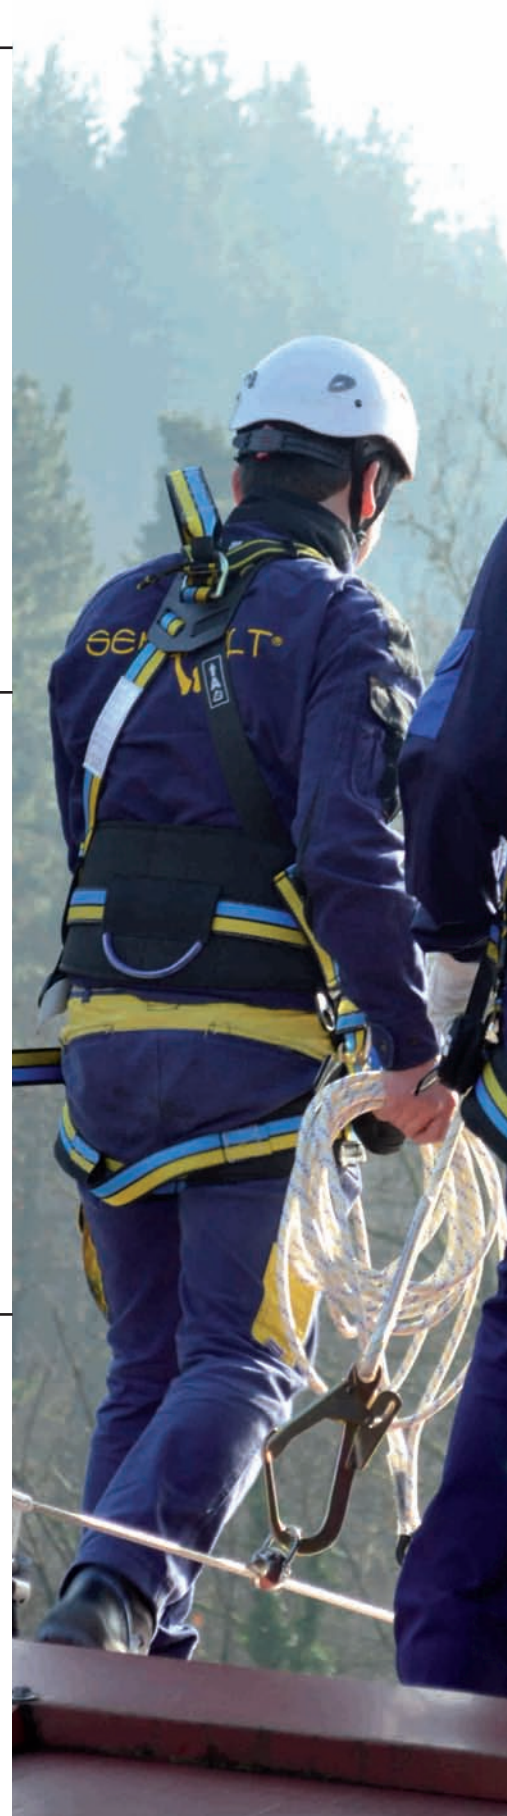

ARNESES ARNESES

ARNES SEKURALT LIGHT 1 PLUS ARNÈS SEKURALT LIGHT 1 PLUS

modelo sekuralt light 1 plus
código 0840073
material poliéster
peso 670 grs.
talla universal
uds./caja 25
norma EN 361

arnés a 2 colores con 1 punto de anclaje dorsal y cinta de extensión. Regulable en muslos. Cinta pectoral. Cinta pélvica.

STOCK

18

ARNES SEKURALT LIGHT 2 PLUS ARNÈS SEKURALT LIGHT 2 PLUS

modelo sekuralt light 2 plus
código 0840074
material poliéster
peso 750 grs.
talla M - XL, XXL
uds./caja 25
norma EN 361

arnés a 2 colores con 1 punto de anclaje dorsal y cinta de extensión + 1 punto de anclaje esternal. Regulable en muslos. Cinta pectoral. Cinta pélvica.

STOCK

ARNES SEKURALT LIGHT 4 PLUS ARNÈS SEKURALT LIGHT 4 PLUS

modelo sekuralt light 4 plus
código 0840075
material poliéster
peso 1250 grs.
talla M - XL, XXL
uds./caja 10
norma EN 361 EN 358

arnés a 2 colores con 1 punto de anclaje dorsal y cinta de extensión + 1 punto de anclaje esternal + cinturón de mantenimiento con 2 anillas "D" laterales y anillas porta-herramientas. Regulable en muslos. Cinta pectoral. Cinta pélvica.

STOCK