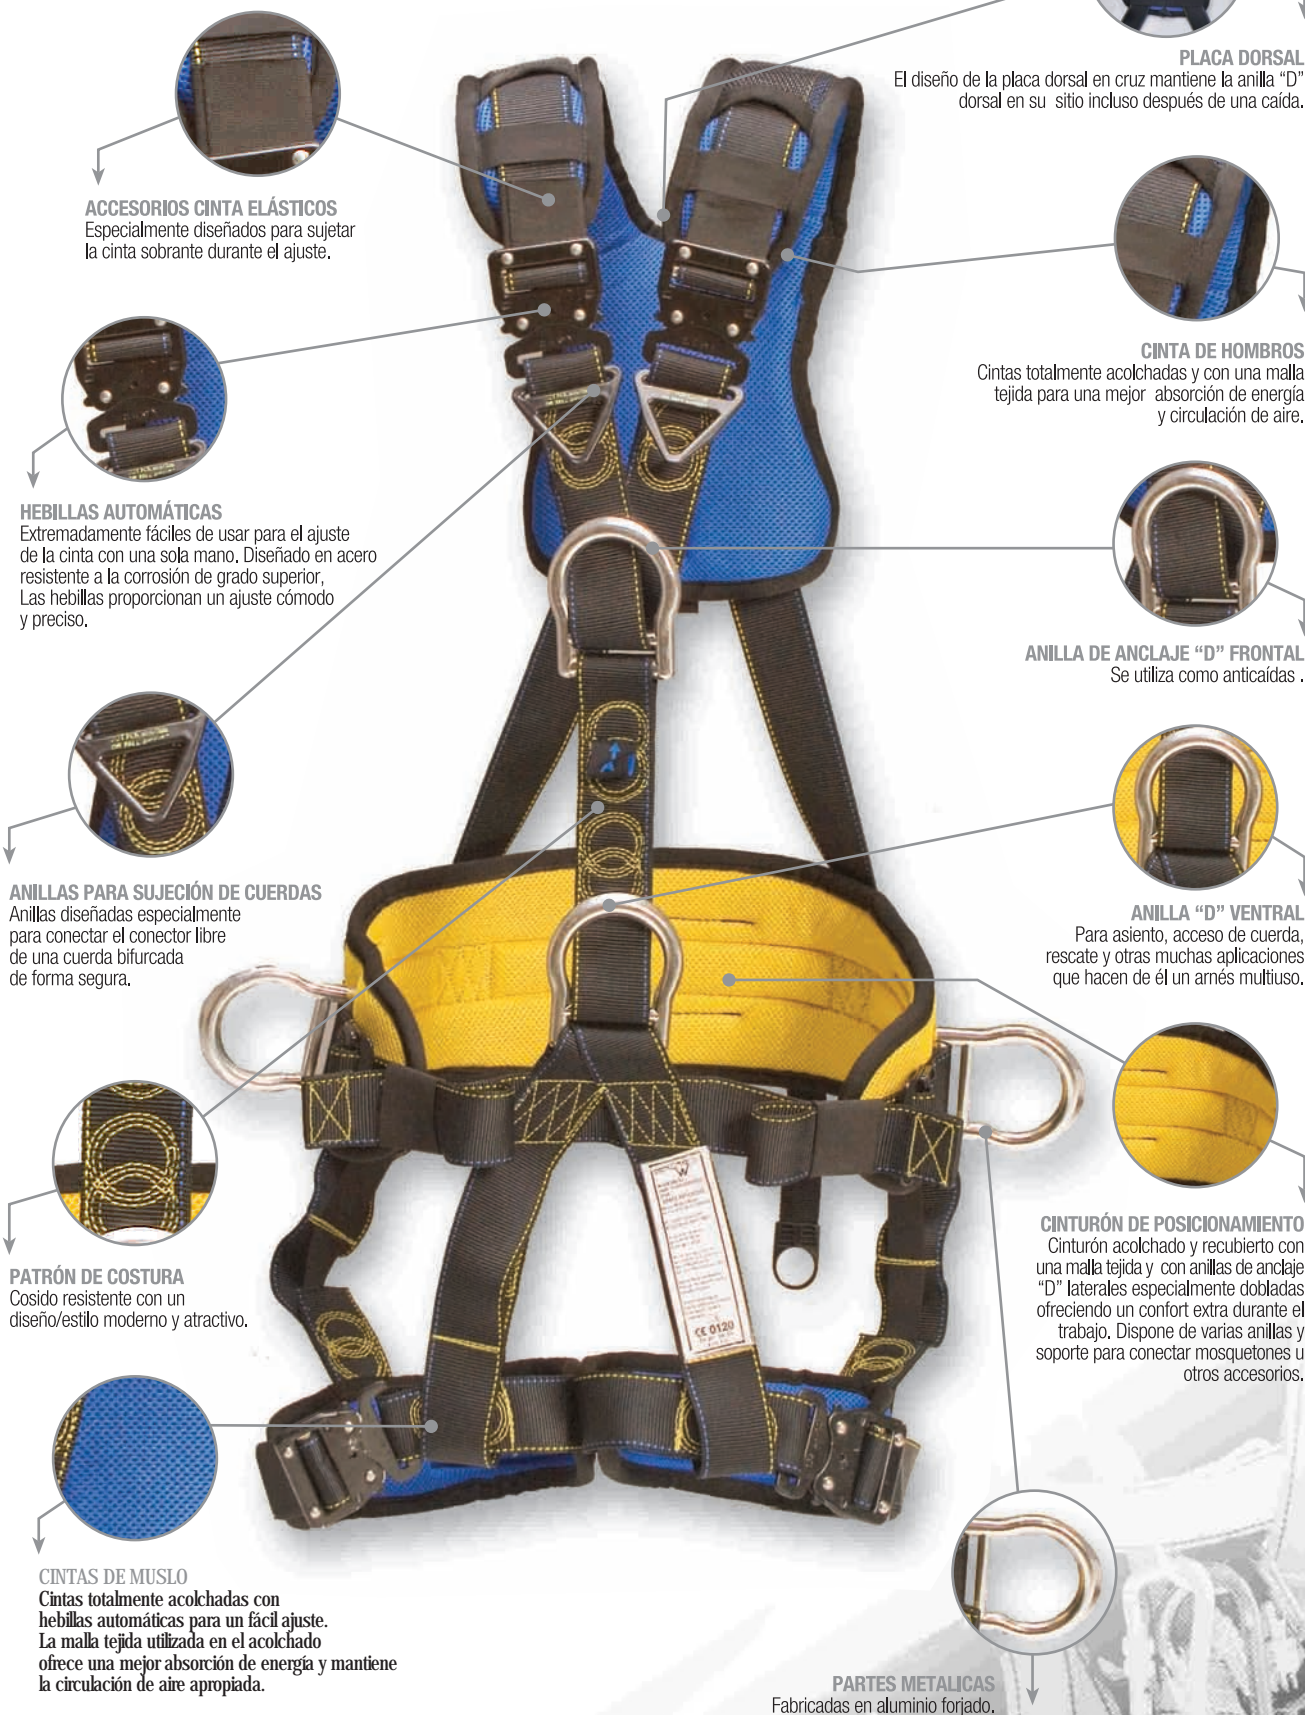

cinturón de posicionamiento con 2 anillas "D" laterales. Regulable y fácil de colocar. Con anillas porta-herramientas.
Únicamente debe utilizarse para posicionamiento, nunca como anticaídas.

STOCK

ARNES DE ASIENTO SEKURALT LIGHT 12 PLUS ARNÊS DE ASSENTO SEKURALT LIGHT 12 PLUS

arnés con cintas elásticas para mayor confort, con 1 punto de anclaje dorsal y cinta de extensión + 1 anilla de anclaje esternal + cinturón de mantenimiento con 2 anillas "D" laterales en acero y anillas portaherramientas. Los componentes metálicos están fabricados en acero inoxidable para mayor protección a la corrosión. Regulable en hombros y muslos. Cinta pélvica. Se suministra con bolsa de nylon.

Diseño: Diseñado en un llamativo color junto con un malla tejida en colores azul y amarillo.

Ergonomía: Fabricado con componentes de la más alta calidad para proporcionar una sensación de peso ligero.

ACCESORIOS CINTA ELÁSTICOS
Especialmente diseñados para sujetar la cinta sobrante durante el ajuste.

HEBILLAS AUTOMÁTICAS
Extremadamente fáciles de usar para el ajuste de la cinta con una sola mano. Diseñado en acero resistente a la corrosión de grado superior. Las hebillas proporcionan un ajuste cómodo y preciso.